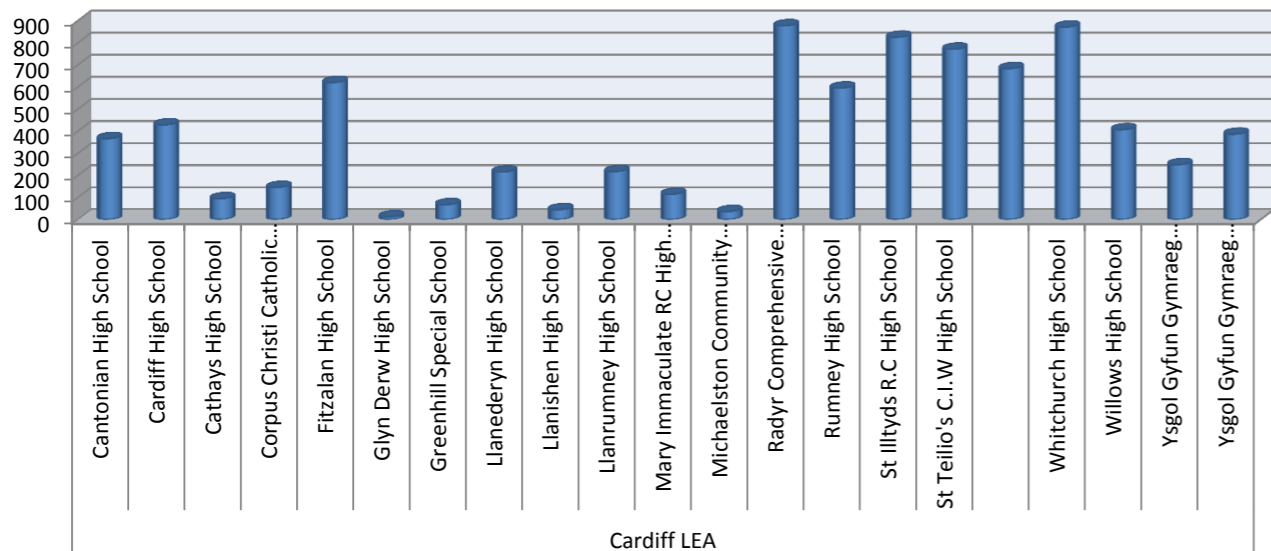

Total 5x60 Registrations Autumn 2011

Total Sessions Delivered Autumn 2011

Key Stage Registrations Autumn 2011

Time of Sessions Autumn 2011

Courses & People Trained Autumn 2011

Total Activity Registrations Autumn 2011

5x60 Registrations

Term Autumn 2011

LA	Values					Total Boys	Total Girls	Total KS3	Total KS4	Total Registrations
	Sessions	Boys KS3	Boys KS4	Girls KS3	Girls KS4					
Cardiff LEA	2525	3250	1041	2953	797	4291	3750	6203	1838	8041
Cantonian H	88	150	53	162	2	203	164	312	55	367
Cardiff High	108	141	11	242	35	152	277	383	46	429
Cathays Higl	51	50	22	22	1	72	23	72	23	95
Corpus Chris	49	56	30	51	9	86	60	107	39	146
Fitzalan Higl	162	271	146	130	74	417	204	401	220	621
Glyn Derw H	6	0	0	13	0	0	13	13	0	13
Greenhill Sp	90	49	19	0	0	68	0	49	19	68
Llanederyn f	69	122	25	53	16	147	69	175	41	216
Llanishen Hij	27	10	2	33	0	12	33	43	2	45
Llanrumney	90	69	33	100	16	102	116	169	49	218
Mary Immac	30	28	2	55	30	30	85	83	32	115
Michaelston	18	20	2	12	3	22	15	32	5	37
Radyr Comp	419	324	163	338	53	487	391	662	216	878
Rumney Higl	166	187	18	246	145	205	391	433	163	596
St Illtyds R.C	157	299	72	286	169	371	455	585	241	826
St Teilio's C.I	129	362	107	281	22	469	303	643	129	772
The Bishop c	286	394	60	162	68	454	230	556	128	684
Whitchurch i	276	363	90	339	80	453	419	702	170	872
Willows Higl	83	131	64	200	12	195	212	331	76	407
Ysgol Gyfun	84	96	15	112	26	111	138	208	41	249
Ysgol Gyfun	137	128	107	116	36	235	152	244	143	387
Grand Total	2,525	3,250	1,041	2,953	797	4,291	3,750	6,203	1,838	8,041